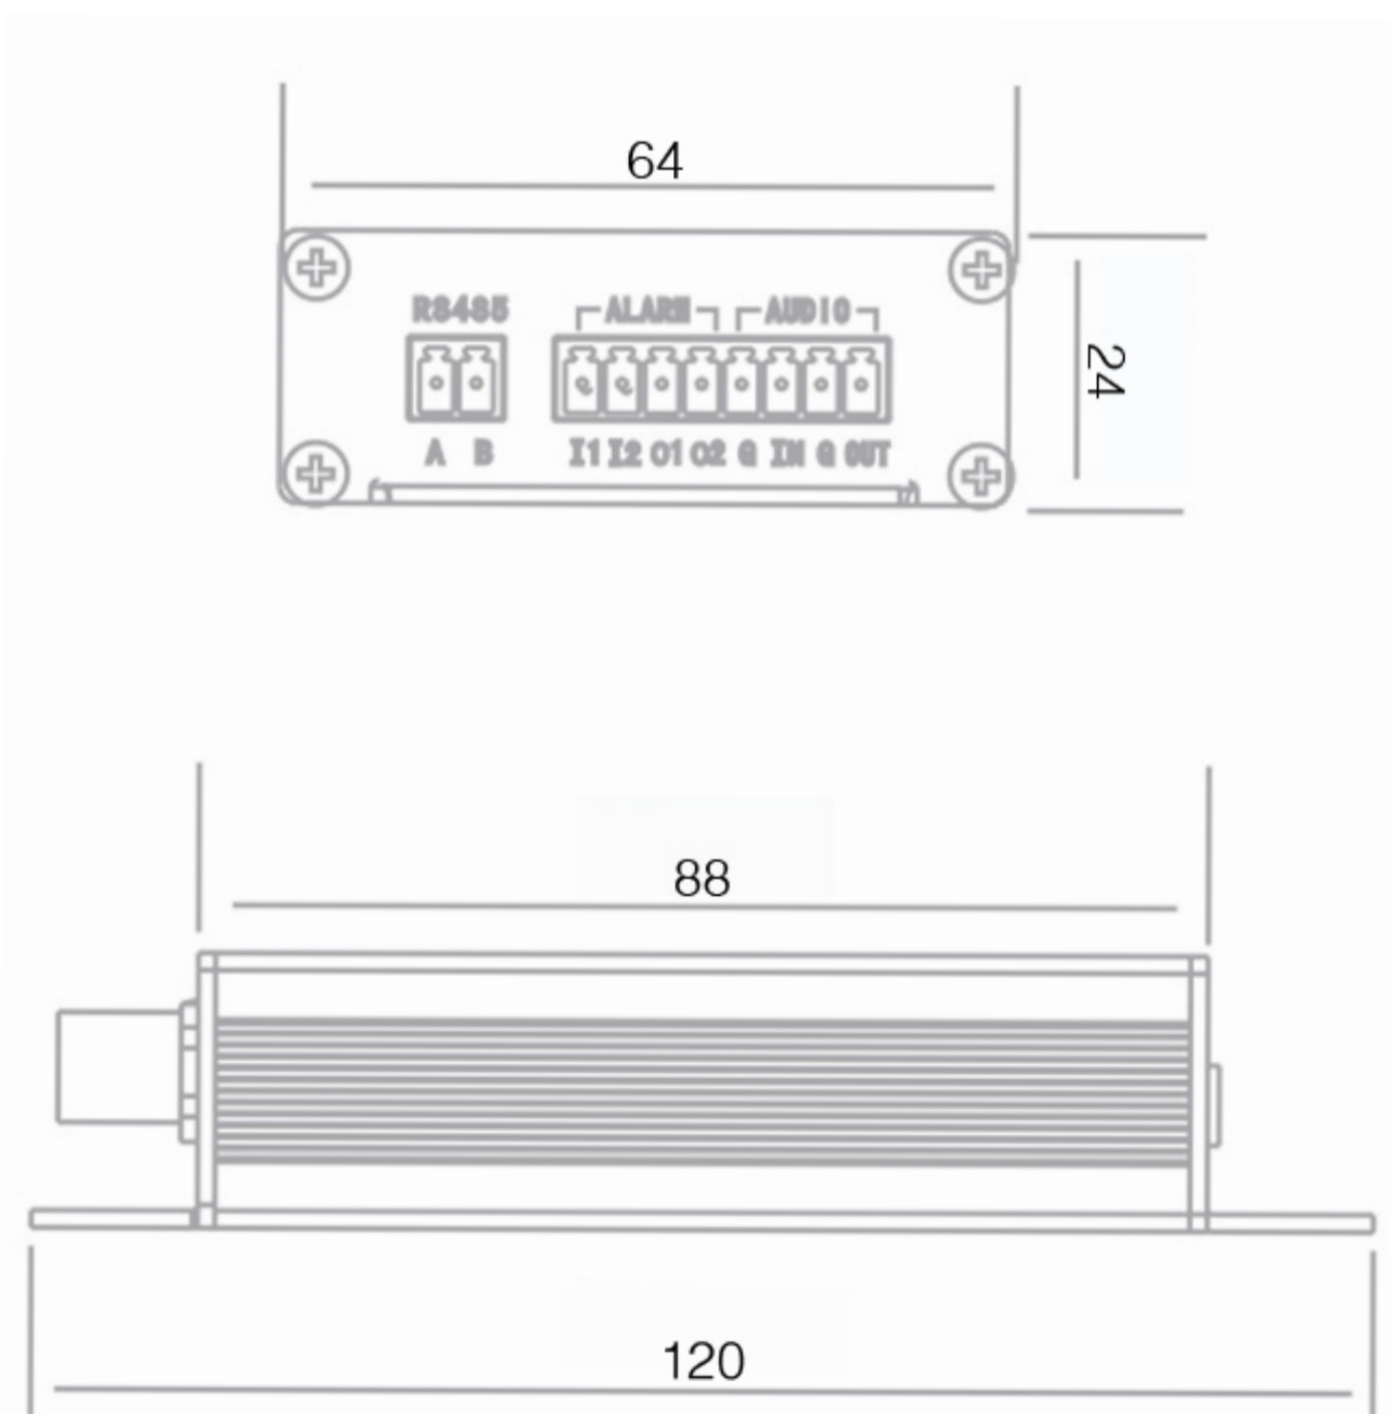

#### Mini size

- 0.2kg / 0.54lb
- 120 x 64 x 24mm / 4.72" x 2.52" x 0.94"

### Dimensions Unit: mm