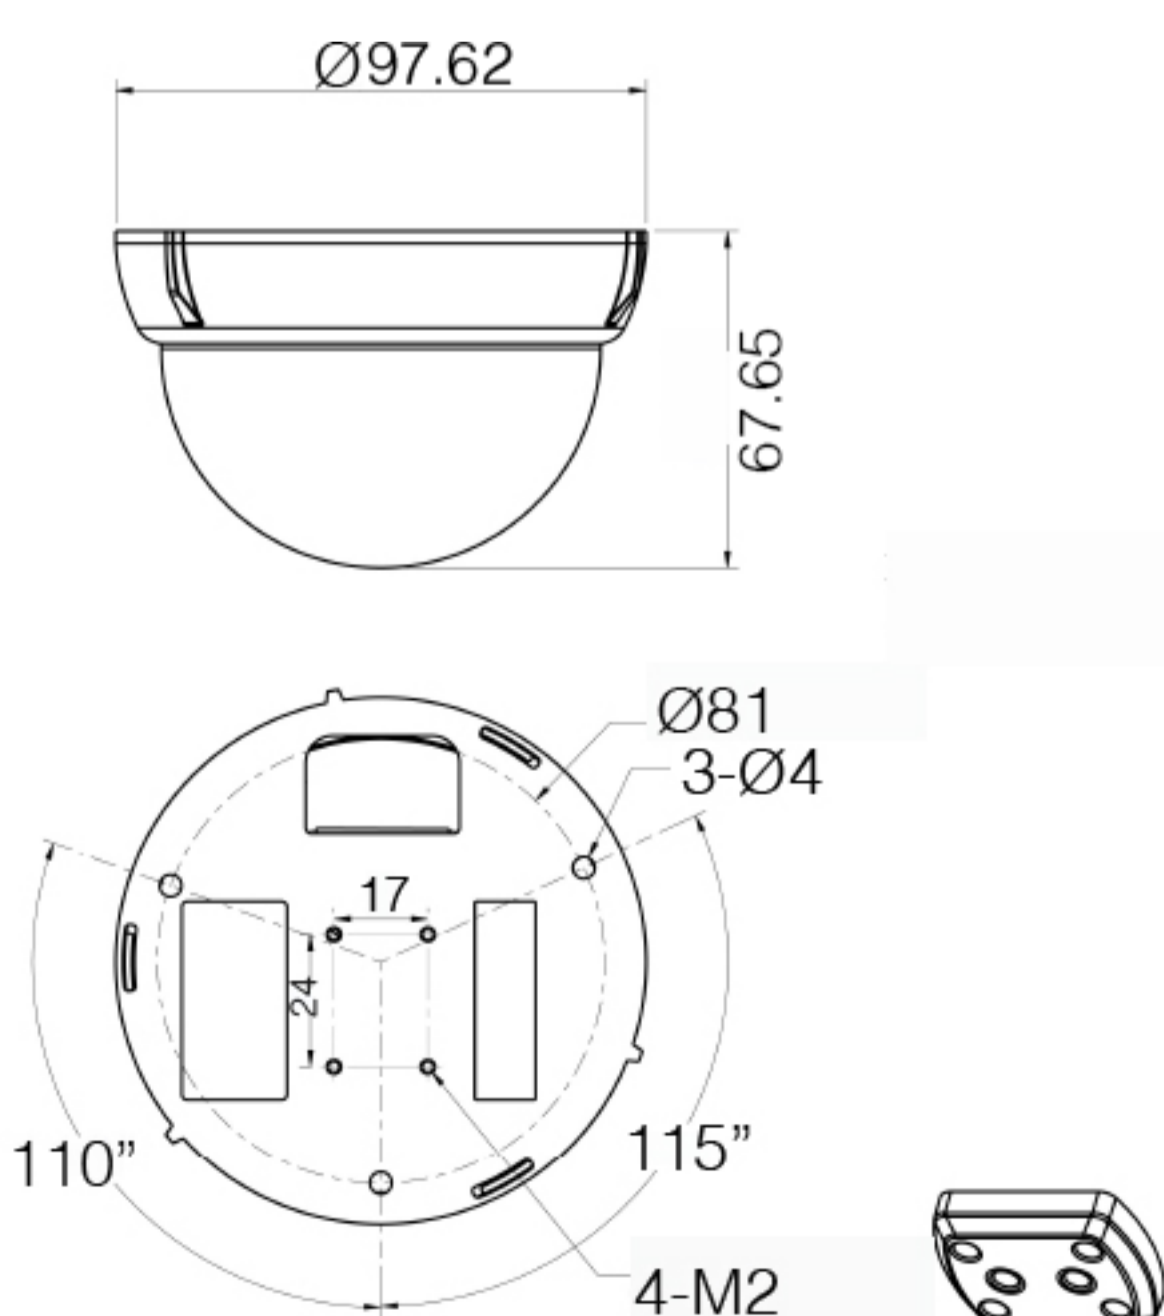

#### Mini size

- 0.5kg / 1.1lb
- $\Phi 97.62 \times 67.65\text{mm} / \Phi 3.85'' \times 2.67''$

#### A Variety of Installation Modes

- Supports 90°, 180°, 270° image rotation

### Dimensions

Units: mm