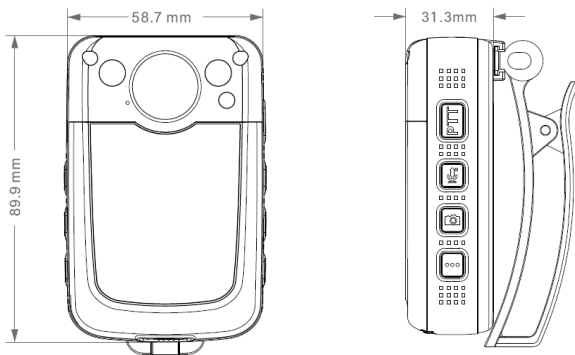

## Body Worn Camera

### Dimensions

Units:mm